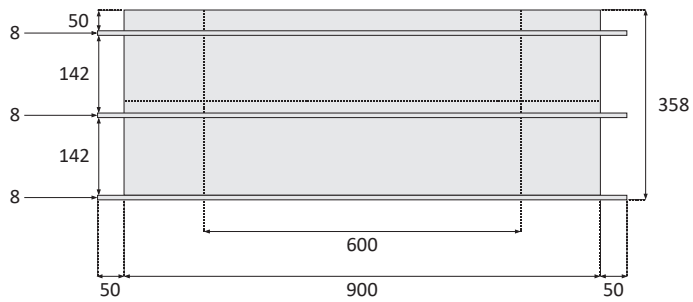

# DogPool - Bone - v.03

Eckig, aussen komplett: 2530 mm x 1000 mm x 358 mm

Becken weiß komplett, Stufen hellblau/rutschfest

Von oben

Modell 3D

# DogPool - Bone - v.03

Eckig, aussen komplett: 2530 mm x 1000 mm x 358 mm  
Becken weiß komplett, Stufen hellblau/rutschfest