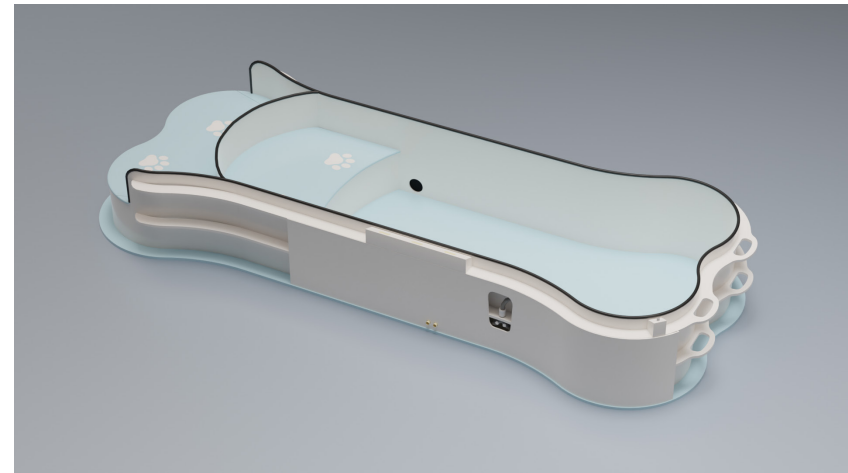

# DogPool - Bone - v.03

Eckig, aussen komplett: 2530 mm x 1000 mm x 358 mm

Becken weiß komplett, Stufen hellblau/rutschfest

Von oben

Modell 3D

# DogPool - Bone - v.03

Eckig, aussen komplett: 2530 mm x 1000 mm x 358 mm  
Becken weiß komplett, Stufen hellblau/rutschfest

## Verbinden von Wasserattraktionen

Modell 3D