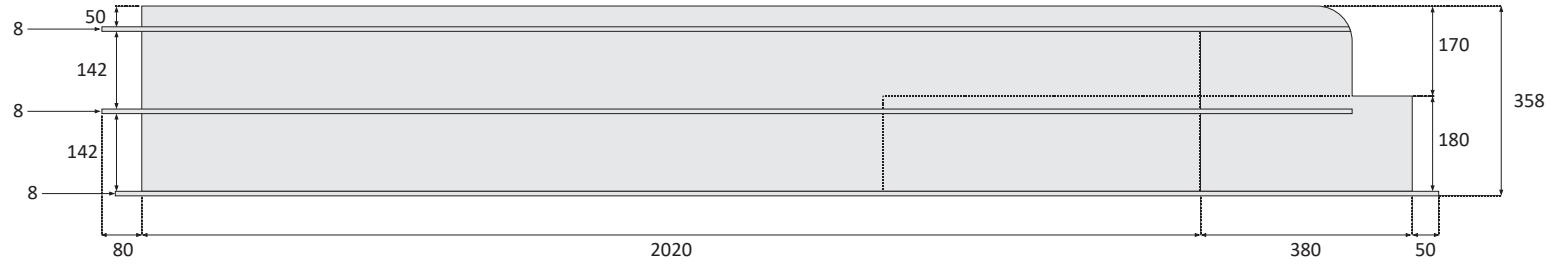

DogPool - Bone - v.03

Eckig, aussen komplett: 2530 mm x 1000 mm x 358 mm

Becken weiß komplett, Stufen hellblau/rutschfest

Längere Site