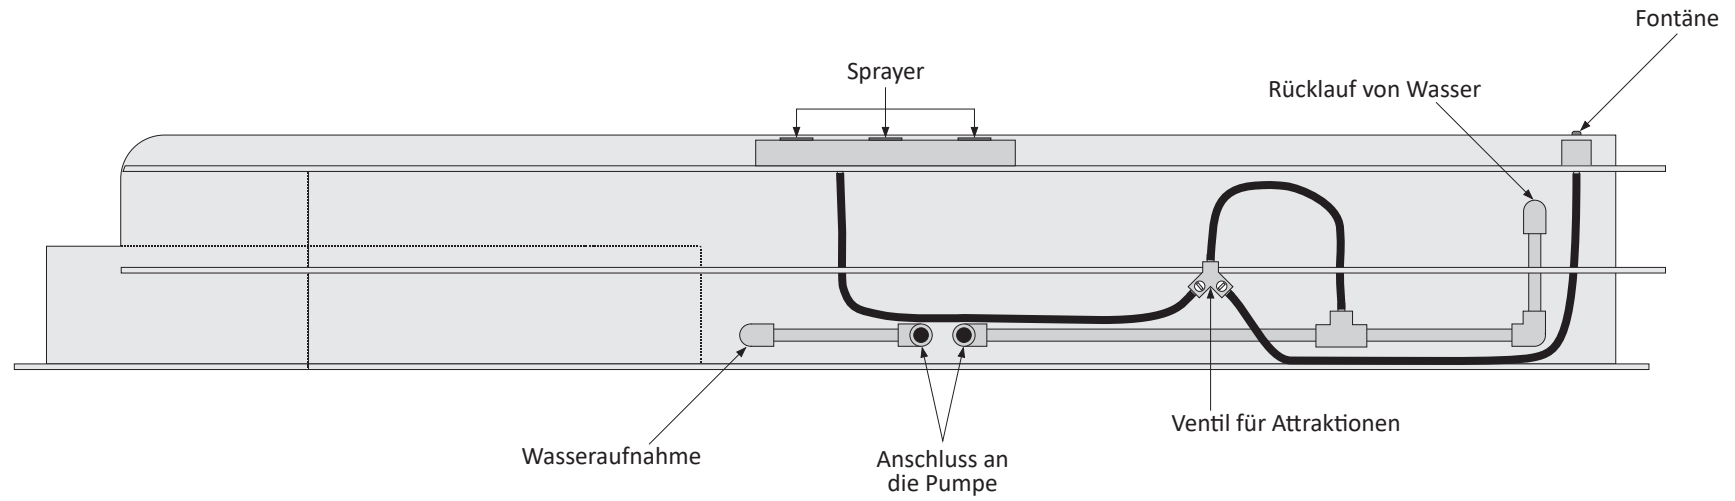

DogPool - Bone - v.03

Eckig, aussen komplett: 2530 mm x 1000 mm x 358 mm
Becken weiß komplett, Stufen hellblau/rutschfest

Verbinden von Wasserattraktionen

Modell 3D