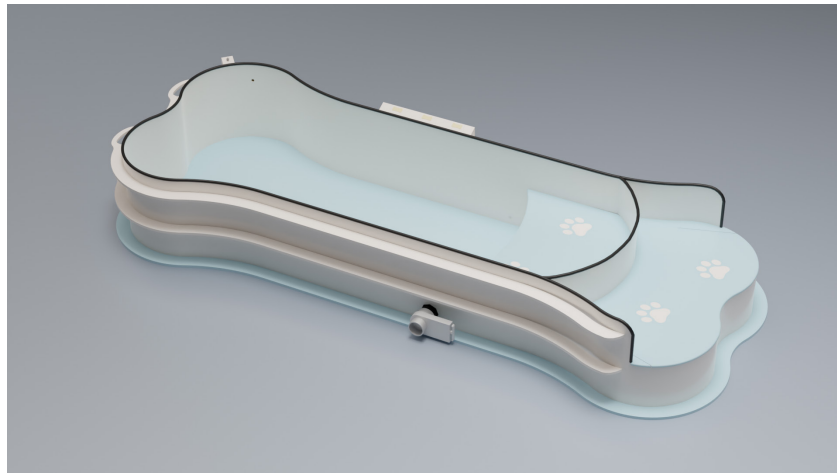

# DogPool - Bone - v.03

Eckig, aussen komplett: 2530 mm x 1000 mm x 358 mm

Becken weiß komplett, Stufen hellblau/rutschfest

Von oben

Modell 3D

# DogPool - Bone - v.03

Eckig, aussen komplett: 2530 mm x 1000 mm x 358 mm  
Becken weiß komplett, Stufen hellblau/rutschfest

## Verbinden von Wasserattraktionen

Modell 3D