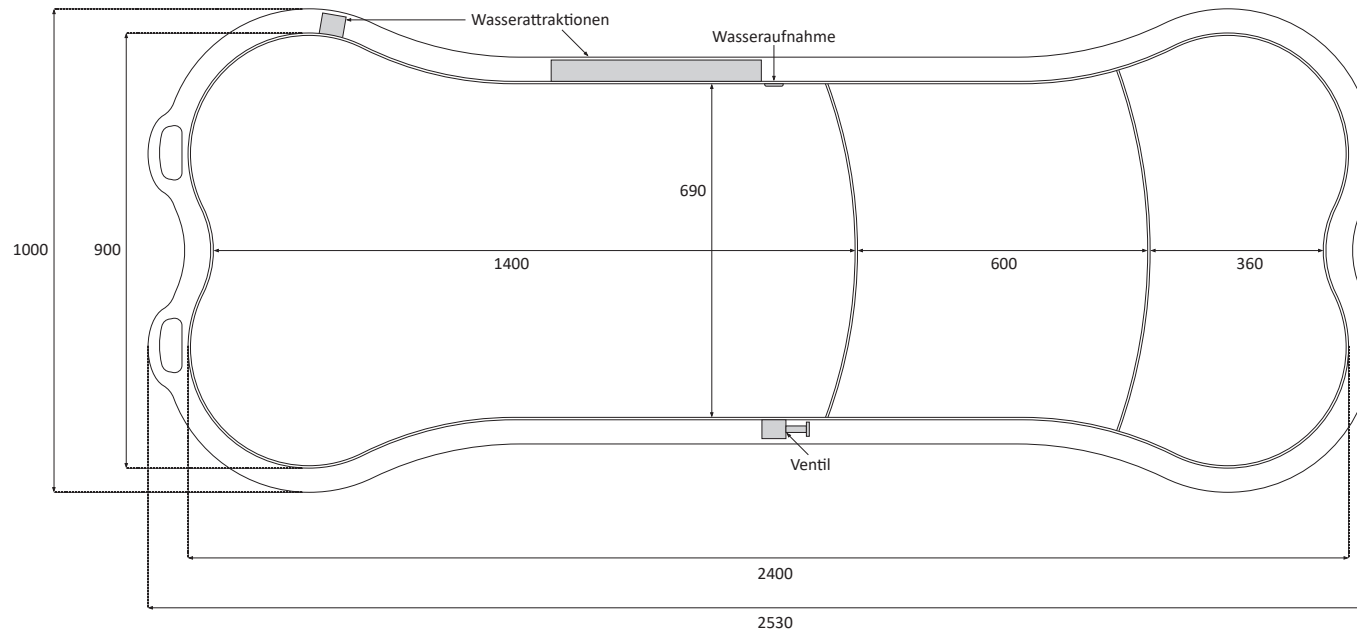

# DogPool - Bone - v.03

Eckig, aussen komplett: 2530 mm x 1000 mm x 358 mm

Becken weiß komplett, Stufen hellblau/rutschfest

Von oben

Modell 3D

# DogPool - Bone - v.03

Eckig, aussen komplett: 2530 mm x 1000 mm x 358 mm  
Becken weiß komplett, Stufen hellblau/rutschfest

### Modell 3D